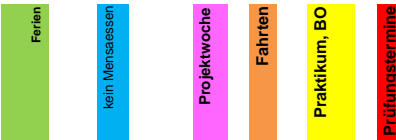

Schulkalender 2022/23 Hessen

27.04.2023

Kalenderpedia
Informationen zum Kalender

2022					2023						
August	September	Oktober	November	Dezember	Januar	Februar	März	April	Mai	Juni	Juli
1 Mo 31	1 Do FK D M E MUS NAWI Reli/Ethik	1 Sa	1 Di 14:15 kleiner Kreis KO 7 MAS 1.5	1 Do Mathewettb. 8	1 So Neujahr	1 Mi	1 Mi 2. Runde Mathewettb.	1 Sa	1 Mo Theater Intensiv NT 18	1 Do	1 Sa
2 Di	2 Fr Geko	2 So	2 Mi 2. Termin JG 10	2 Fr	2 Mo 1	2 Do	2 Do Lernst. 8	2 So	2 Di Team 7 FK E/Nawi/Reli/Eth	2 Fr Duathlon 9/10	2 So
3 Mi	3 Sa	3 Mo 1. Tag der DL Einheit	3 Do	3 Sa	3 Di	3 Fr Zeugnisse UE 11:00	3 Fr	3 Mo 14	3 Mi	3 Sa	3 Mo ZK 5/8
4 Do	4 So UE 10:30 11:00 Feier	4 Di 14:30-16:00 A14 Treffen	4 Fr	4 So	4 Mi	4 Sa	4 Sa	4 Di	4 Do Team 7	4 So	4 Di ZK 7/6 nacheinander
5 Fr	5 Mo	5 Mi	5 Sa	5 Mo Durschf. w. sche 9	5 Do	5 So	5 So	5 Mi	5 Fr Team 7	5 Mo 23	5 Mi 15:00-17:00 Kennenlern. 5 Theater
6 Sa	6 Di TSK / JG + JG9 mit S/L	6 Do 1. Termin JG 10	6 So	6 Di 14:30-16:00 SEG Infoabend 10	6 Fr Heilige Drei Könige	6 Mo	6 Mo	6 Do	6 Sa	6 Di Schulbilanz	6 Do Theater
7 So	7 Mi	7 Fr	7 Mo Vorb. woche 9	7 Mi	7 Sa	7 Di	7 Di TSK LR JG France Mobil 6	7 Fr Karfreitag	7 So	7 Mi	7 Fr Theater
8 Mo 32	8 Do	8 Sa	8 Di Geko 14:30-17:15 RM MAS (1h)	8 Do	8 So	8 Mi UE: 14:15 Elternsprech tag 16-19	8 Mi	8 Sa	8 Mo BSJ 19	8 Do Fron-lachnam	8 Sa Theater
9 Di	9 Fr UE 12:30 Kollegiumsau sfun	9 So	9 Mi Autikt Partigruppe ab 13:30	9 Fr Projektpr. 9	9 Mo Päd. Tag 2	9 Do	9 Do	9 So Ostern	9 Di TSK FK D/M/MUS	9 Fr	9 So Theater
10 Mi	10 Sa	10 Mo 41	10 Do Partigruppe	10 Sa	10 Di TSK LR JG	10 Fr 14:30-16:00 SL-Team 6	10 Fr	10 Mo Oster-montag 15	10 Mi	10 Sa	10 Mo
11 Do	11 So	11 Di TSK Foko 5	11 Fr	11 So	11 Mi	11 Sa	11 Sa	11 Di	11 Do BSJ-Ausweichter min	11 So	11 Di TSK JG
12 Fr	12 Mo 37	12 Mi	12 Sa	12 Mo	12 Do	12 So	12 So	12 Mi	12 Fr 14:30-16:00 SL-Team 10	12 Mo	12 Mi
13 Sa	13 Di	13 Do	13 So	13 Di Foko 8	13 Fr	13 Mo	13 Mo BP 8	13 Do	13 Sa	13 Di	13 Do Abschluss 10
14 So	14 Mi	14 Fr	14 Mo	14 Mi	14 Sa	14 Di FK F/SPA/ GL SEC	14 Di FK SPO/KU	14 Fr	14 So Muttertag	14 Mi NT ZAA	14 Fr Abschluss 9 Schulfest
15 Mo 33	15 Do Move it 7	15 Sa	15 Di 1. Tag Themen Hausarbeit	15 Do	15 So	15 Mi 15:30-17:00 Haushalt	15 Mi	15 Sa	15 Mo	15 Do NT ZAA	15 Sa
16 Di	16 Fr Move it 7	16 So	16 Mi	16 Fr SL-Team 5	16 Mo Notenschluss	16 Do	16 Do	16 So	16 Di LR JG	16 Fr 14:30-17:00 SEG	16 So
17 Mi	17 Sa	17 Mo	17 Do	17 Sa	17 Di 14:30-16:00 FL-Ko.	17 Fr	17 Fr	17 Mo	17 Mi	17 Sa	17 Mo Aufräumtag 29
18 Do	18 So	18 Di Foko 6	18 Fr	18 So	18 Mi	18 Sa	18 Sa	18 Di	18 Do Christi Himmelfahrt	18 So	18 Di Planungstag UE 11:00
19 Fr	19 Mo 38	19 Mi	19 Sa	19 Mo	19 Do	19 So	19 So	19 Mi	19 Fr	19 Mo 25	19 Mi 5/6 Sportolympiade
20 Sa	20 Di TSK LR JG	20 Do	20 So	20 Di	20 Fr	20 Mo	20 Mo Rosen-montag	20 Do	20 Sa	20 Di Geko Infoabend neue 5	20 Do IGS geht baden
21 So	21 Mi	21 Fr	21 Mo	21 Mi	21 Sa	21 Di	21 Di	21 Fr	21 So	21 Mi	21 Fr Zeugnisse UE 11:00
22 Mo 34	22 Do	22 Sa	22 Di	22 Do	22 So	22 Mi	22 Mi	22 Fr	22 So	22 Mo	22 Sa
23 Di	23 Fr	23 So	23 Mi	23 Fr	23 Mo	23 Do	23 Do	23 Fr	23 So	23 Di	23 Fr
24 Mi	24 Sa	24 Mo	24 Do	24 Sa	24 Di	24 Fr	24 Fr	24 Mo	24 Mi	24 Sa	24 Mo
25 Do	25 So	25 Di	25 Fr	25 So	25 Mi	25 Do	25 Sa	25 Di	25 Do	25 So	25 Di
26 Fr	26 Mo	26 Mi	26 Sa	26 Mo	26 Do	26 Fr	26 So	26 Mi	26 Fr	26 Mo	26 Mi
27 Sa	27 Di	27 Do	27 So	27 Di	27 Fr	27 Mo	27 Mo	27 Mi	27 Sa	27 Di	27 Do
28 So	28 Mi	28 Fr	28 Mo	28 Mi	28 Do	28 Sa	28 Di	28 Fr	28 So	28 Mi	28 Fr
29 Mo	29 Do	29 Sa	29 Di	29 Do	29 So	29 Mi	29 Mi	29 Fr	29 So	29 Do	29 Sa
30 Di	30 Fr	30 Mo	30 Mi	30 Fr	30 Mo	30 Do	30 Do	30 Fr	30 So	30 Di	30 So
31 Mi	31 Mo	31 Do	31 Sa	31 Di	31 Mi	31 Do	31 Fr	31 So	31 Mi	31 Do	31 So